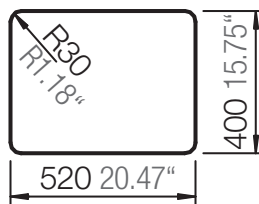

## COMET3115

Installation: Von oben / topmount  
Ausschnitt / cut-out

Installation: Unterbau / undermount  
Ausschnitt / cut-out

mit Schneidbrett  
with chopping board

ohne Schneidbrett  
without chopping board

MASSANGABEN / MEASUREMENTS IN MM / INCH