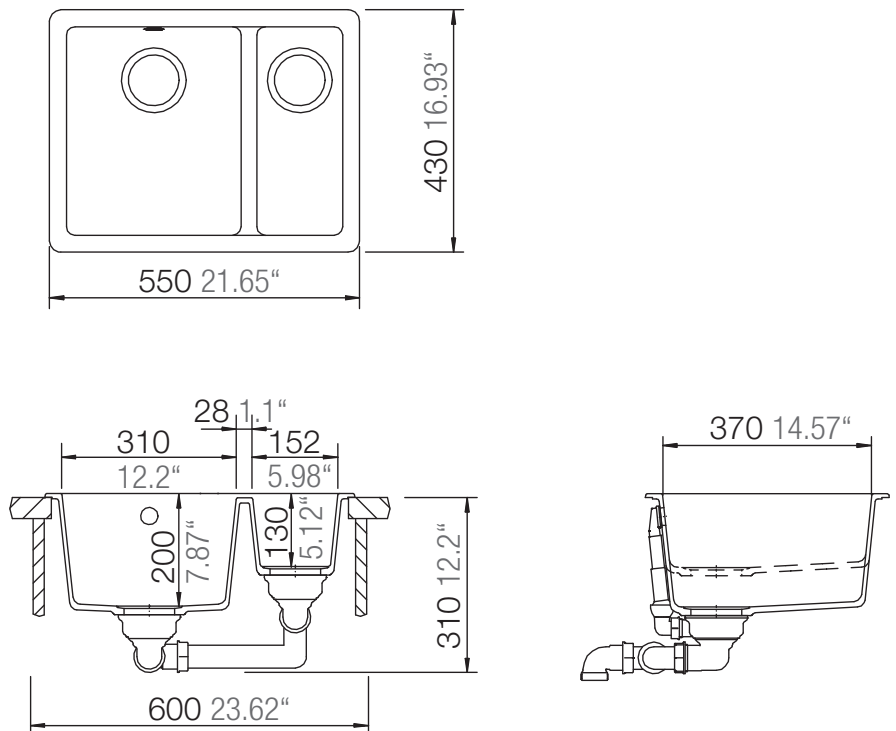

## COMET3115

Installation: Von oben / topmount  
Ausschnitt / cut-out

Installation: Unterbau / undermount  
Ausschnitt / cut-out

mit Schneidbrett  
with chopping board

ohne Schneidbrett  
without chopping board

MASSANGABEN / MEASUREMENTS IN MM / INCH