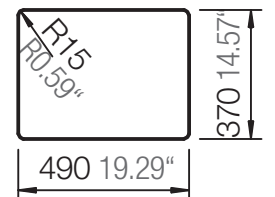

## COMET3115

Installation: Von oben / topmount  
Ausschnitt / cut-out

Installation: Unterbau / undermount  
Ausschnitt / cut-out

mit Schneidbrett  
with chopping board

ohne Schneidbrett  
without chopping board

MASSANGABEN / MEASUREMENTS IN MM / INCH