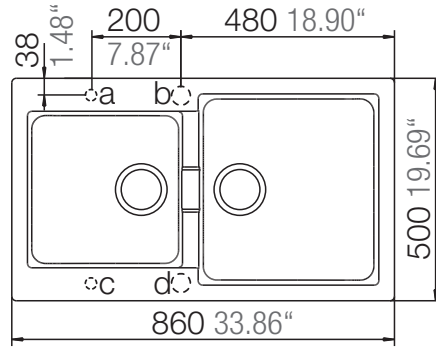

## NOTE15B2

Installation: Von oben / topmount  
Ausschnitt / cut-out

Installation: Unterbau / undermount  
Ausschnitt / cut-out