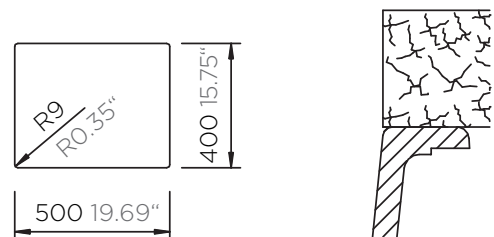

SCHOCK

CRISTADUR®

ASTRO50LB

Installation: Von oben / topmount
Ausschnitt / cut-out

Installation: Unterbau / undermount
Ausschnitt / cut-out

SCHOCK

CRISTADUR®

ASTRO50LB

Installation: Flächenbündig / flush-mount
Ausschnitt / cut-out

Detail: Flächenbündig / flush-mount

Randbefräsung Spüle 1:1
edge sink 1:1