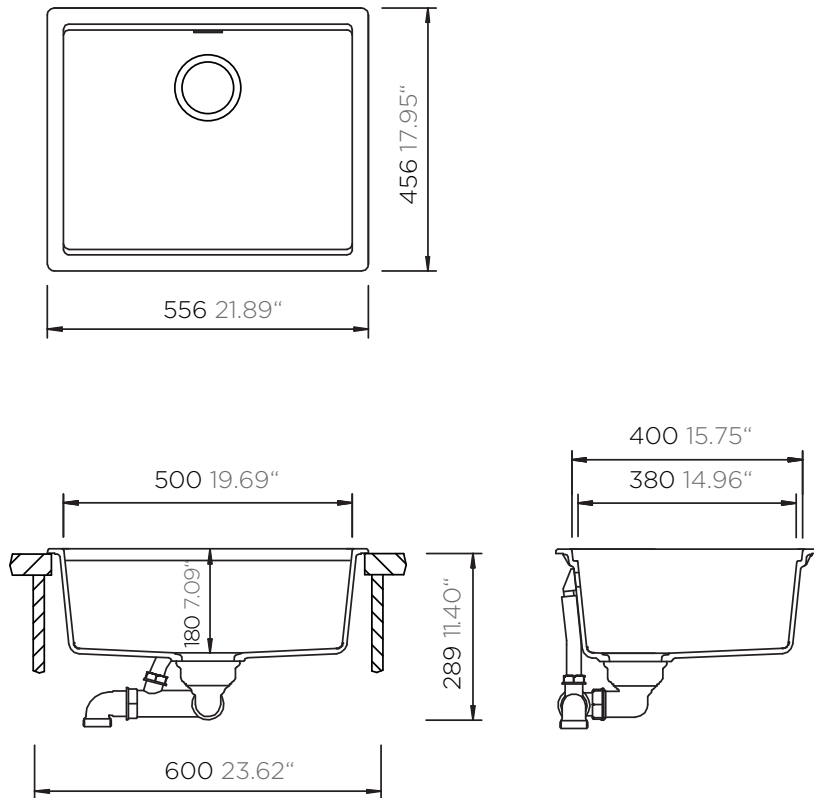

SCHOCK

CRISTADUR®

ASTRO50LB

Installation: Von oben / topmount
Ausschnitt / cut-out

Installation: Unterbau / undermount
Ausschnitt / cut-out

SCHOCK

CRISTADUR®

ASTRO50LB

Installation: Flächenbündig / flush-mount
Ausschnitt / cut-out

Detail: Flächenbündig / flush-mount

Randbefräsung Spüle 1:1
edge sink 1:1