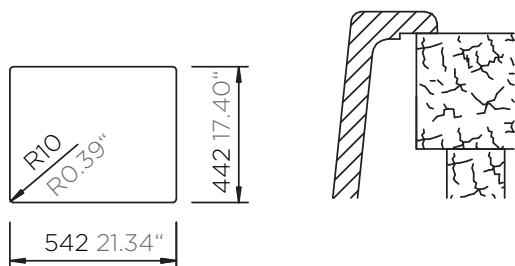

SCHOCK

CRISTADUR®

ASTRO50LB

Installation: Von oben / topmount
Ausschnitt / cut-out

Installation: Unterbau / undermount
Ausschnitt / cut-out

SCHOCK

CRISTADUR®

ASTRO50LB

Installation: Flächenbündig / flush-mount
Ausschnitt / cut-out

Detail: Flächenbündig / flush-mount

Randbefräsung Spüle 1:1
edge sink 1:1