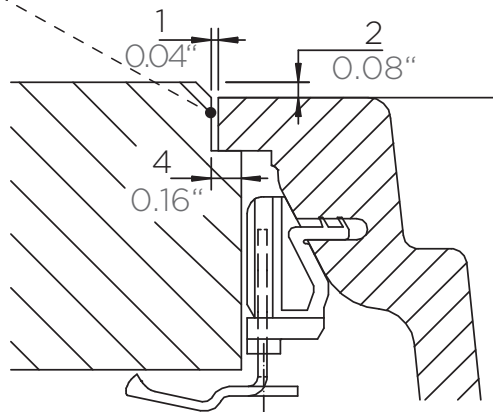

SCHOCK

CRISTADUR®

ASTRO50LB

Installation: Von oben / topmount
Ausschnitt / cut-out

Installation: Unterbau / undermount
Ausschnitt / cut-out

SCHOCK

CRISTADUR®

ASTRO50LB

Installation: Flächenbündig / flush-mount
Ausschnitt / cut-out

Detail: Flächenbündig / flush-mount

Randbefräsung Spüle 1:1
edge sink 1:1