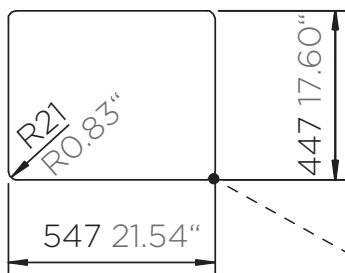

SCHOCK

CRISTADUR®

ASTRO50LB

Installation: Von oben / topmount
Ausschnitt / cut-out

Installation: Unterbau / undermount
Ausschnitt / cut-out

SCHOCK

CRISTADUR®

ASTRO50LB

Installation: Flächenbündig / flush-mount
Ausschnitt / cut-out

Detail: Flächenbündig / flush-mount

Randbefräsung Spüle 1:1
edge sink 1:1