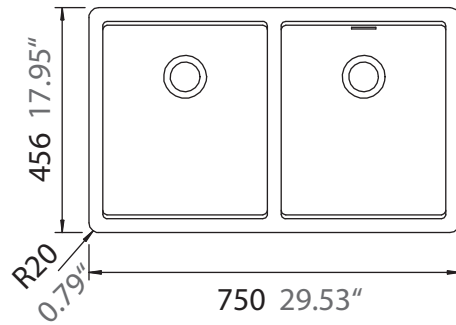

## ASTRO3434L

Installation: Von oben / topmount  
Ausschnitt / cut-out

Installation: Unterbau / undermount  
Ausschnitt / cut-out