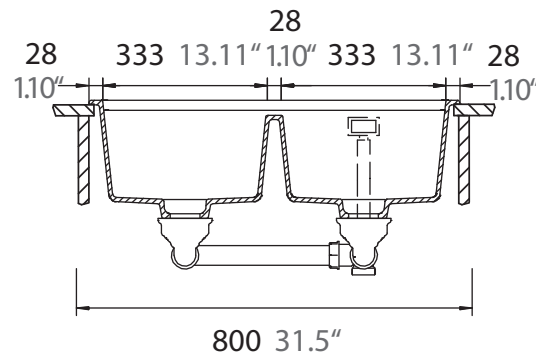

## ASTRO3434L

Installation: Von oben / topmount  
Ausschnitt / cut-out

Installation: Unterbau / undermount  
Ausschnitt / cut-out