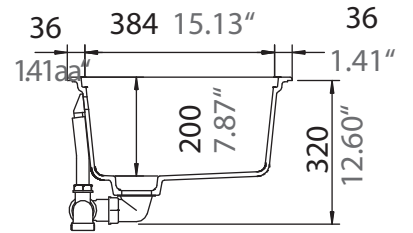

## ASTRO3434L

Installation: Von oben / topmount  
Ausschnitt / cut-out

Installation: Unterbau / undermount  
Ausschnitt / cut-out