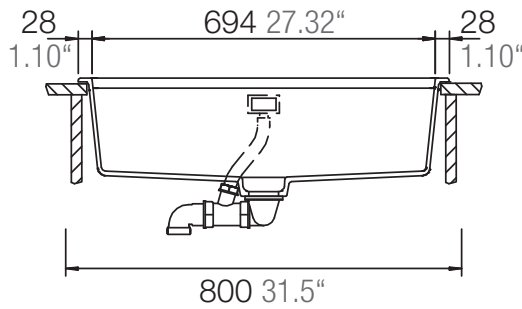

SCHOCK

CRISTADUR®

ASTRO70L

Installation: Von oben / topmount
Ausschnitt / cut-out

Installation: Unterbau / undermount
Ausschnitt / cut-out

SCHOCK

CRISTADUR®

ASTRO70L

Installation: Flächenbündig / flush-mount
Ausschnitt / cut-out

Detail: Flächenbündig / flush-mount