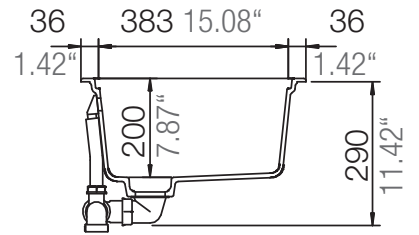

SCHOCK

CRISTADUR®

ASTRO70L

Installation: Von oben / topmount
Ausschnitt / cut-out

Installation: Unterbau / undermount
Ausschnitt / cut-out

SCHOCK

CRISTADUR®

ASTRO70L

Installation: Flächenbündig / flush-mount
Ausschnitt / cut-out

Detail: Flächenbündig / flush-mount