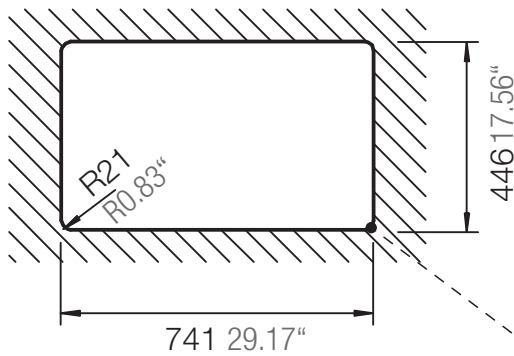

SCHOCK

CRISTADUR®

ASTRO70L

Installation: Von oben / topmount
Ausschnitt / cut-out

Installation: Unterbau / undermount
Ausschnitt / cut-out

SCHOCK

CRISTADUR®

ASTRO70L

Installation: Flächenbündig / flush-mount
Ausschnitt / cut-out

Detail: Flächenbündig / flush-mount