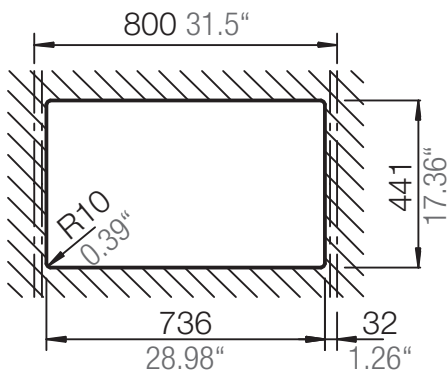

SCHOCK

CRISTADUR®

ASTRO70L

Installation: Von oben / topmount
Ausschnitt / cut-out

Installation: Unterbau / undermount
Ausschnitt / cut-out

SCHOCK

CRISTADUR®

ASTRO70L

Installation: Flächenbündig / flush-mount
Ausschnitt / cut-out

Detail: Flächenbündig / flush-mount