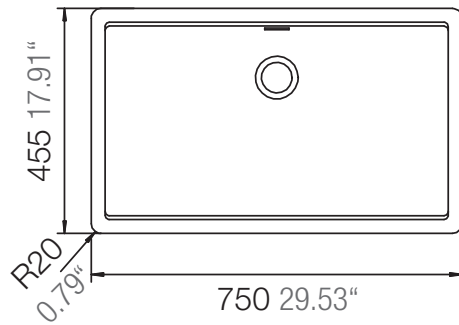

SCHOCK

CRISTADUR®

ASTRO70L

Installation: Von oben / topmount
Ausschnitt / cut-out

Installation: Unterbau / undermount
Ausschnitt / cut-out

SCHOCK

CRISTADUR®

ASTRO70L

Installation: Flächenbündig / flush-mount
Ausschnitt / cut-out

Detail: Flächenbündig / flush-mount