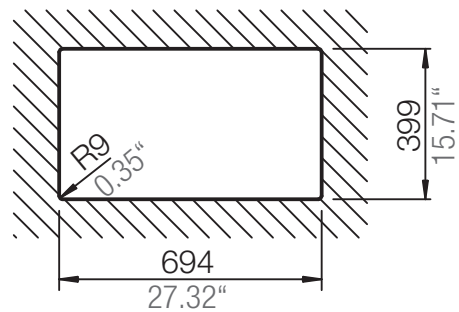

SCHOCK

CRISTADUR®

ASTRO70L

Installation: Von oben / topmount
Ausschnitt / cut-out

Installation: Unterbau / undermount
Ausschnitt / cut-out

SCHOCK

CRISTADUR®

ASTRO70L

Installation: Flächenbündig / flush-mount
Ausschnitt / cut-out

Detail: Flächenbündig / flush-mount