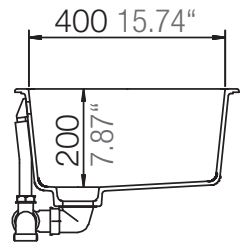

SCHOCK

CRISTADUR®

ASTRO50

Installation: Von oben / topmount
Ausschnitt / cut-out

Installation: Unterbau / undermount
Ausschnitt / cut-out

SCHOCK

CRISTADUR®

ASTRO50

Installation: Flächenbündig / flush-mount
Ausschnitt / cut-out

Detail: Flächenbündig / flush-mount

Randbefräsung Spüle 1:1
edge sink 1:1