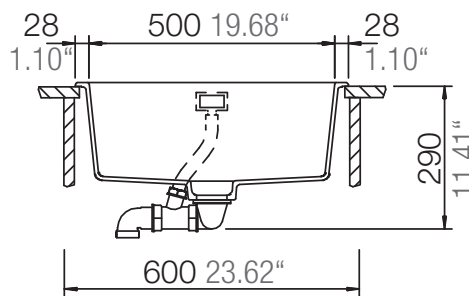

SCHOCK

CRISTADUR®

ASTRO50

Installation: Von oben / topmount
Ausschnitt / cut-out

Installation: Unterbau / undermount
Ausschnitt / cut-out

SCHOCK

CRISTADUR®

ASTRO50

Installation: Flächenbündig / flush-mount
Ausschnitt / cut-out

Detail: Flächenbündig / flush-mount

Randbefräsung Spüle 1:1
edge sink 1:1