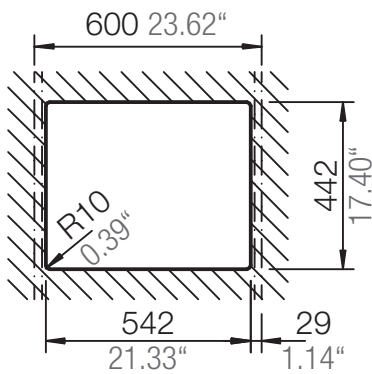

SCHOCK

CRISTADUR®

ASTRO50

Installation: Von oben / topmount
Ausschnitt / cut-out

Installation: Unterbau / undermount
Ausschnitt / cut-out

SCHOCK

CRISTADUR®

ASTRO50

Installation: Flächenbündig / flush-mount
Ausschnitt / cut-out

Detail: Flächenbündig / flush-mount

Randbefräsung Spüle 1:1
edge sink 1:1