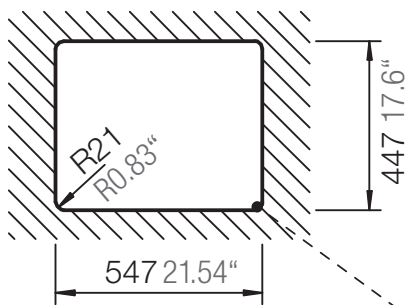

SCHOCK

CRISTADUR®

ASTRO50

Installation: Von oben / topmount
Ausschnitt / cut-out

Installation: Unterbau / undermount
Ausschnitt / cut-out

SCHOCK

CRISTADUR®

ASTRO50

Installation: Flächenbündig / flush-mount
Ausschnitt / cut-out

Detail: Flächenbündig / flush-mount

Randbefräsung Spüle 1:1
edge sink 1:1