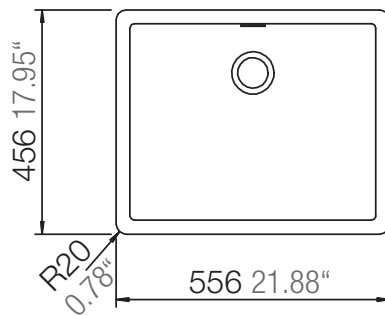

SCHOCK

CRISTADUR®

ASTRO50

Installation: Von oben / topmount
Ausschnitt / cut-out

Installation: Unterbau / undermount
Ausschnitt / cut-out

SCHOCK

CRISTADUR®

ASTRO50

Installation: Flächenbündig / flush-mount
Ausschnitt / cut-out

Detail: Flächenbündig / flush-mount

Randbefräsung Spüle 1:1
edge sink 1:1