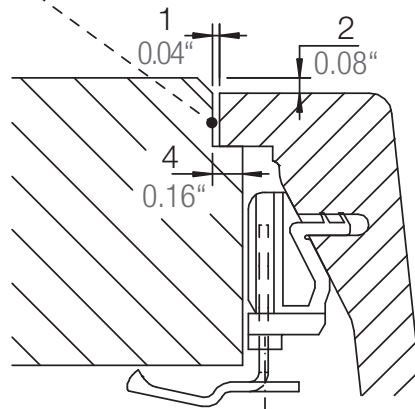

SCHOCK

CRISTADUR®

ASTRO50

Installation: Von oben / topmount
Ausschnitt / cut-out

Installation: Unterbau / undermount
Ausschnitt / cut-out

SCHOCK

CRISTADUR®

ASTRO50

Installation: Flächenbündig / flush-mount
Ausschnitt / cut-out

Detail: Flächenbündig / flush-mount

Randbefräsung Spüle 1:1
edge sink 1:1