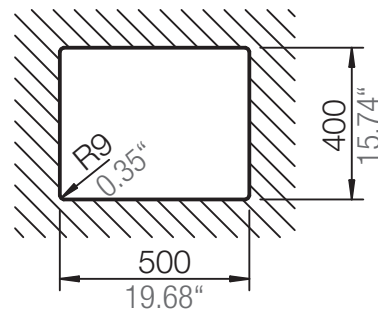

SCHOCK

CRISTADUR®

ASTRO50

Installation: Von oben / topmount
Ausschnitt / cut-out

Installation: Unterbau / undermount
Ausschnitt / cut-out

SCHOCK

CRISTADUR®

ASTRO50

Installation: Flächenbündig / flush-mount
Ausschnitt / cut-out

Detail: Flächenbündig / flush-mount

Randbefräsung Spüle 1:1
edge sink 1:1