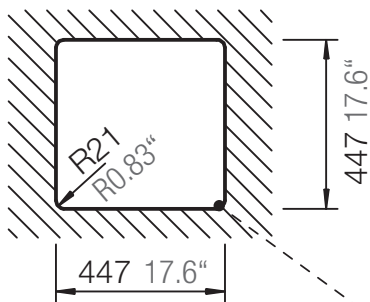

## ASTRO40 FLUSH

Installation: Flächenbündig / flush-mount  
Ausschnitt / cut-out

---

Detail: Flächenbündig / flush-mount

---

Randbefräsung Spüle 1:1  
edge sink 1:1