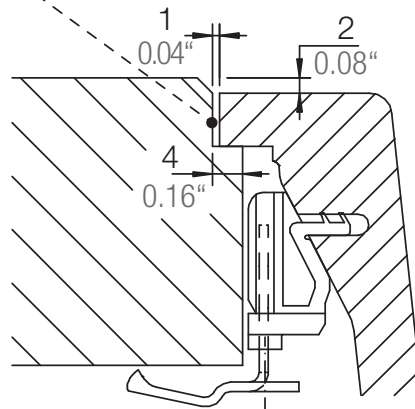

## ASTRO40 FLUSH

Installation: Flächenbündig / flush-mount  
Ausschnitt / cut-out

---

Detail: Flächenbündig / flush-mount

---

Randbefräsung Spüle 1:1  
edge sink 1:1