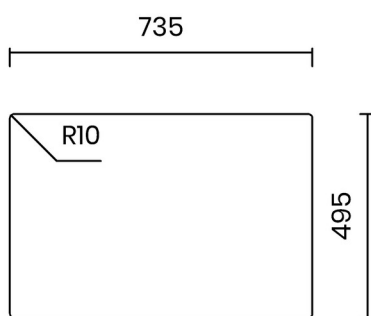

## ASOLO 74 2V

Materiale	AISI 304 18/10
Material	
Spessore	1 mm regolare
Thickness	1 mm regular
Finitura	
Finish	Satinplus
Base	
Cabinet	80 cm
Dim. esterne	
Ext. dim.	745x510 mm
Dim. vasca	
Bowl dim.	2x 340x400 mm
Raggio	
Radius	12 mm
Altezza	
Height	200 mm
Troppo pieno	Integrato
Overflow	Integrated
Piletta	Ø 114 mm Inox satinata
Waste	Ø 114 mm satin s.steel
Sifone	incluso
Siphon	Included
Installazione	Doppia (sopra - filotop)
Installation	Double (top - flushmount)
Dim. imballo	
Packaging dim.	80x56x25 cm
Peso	
Weight	13,5 kg
Codice	
Code	AB74F

## SCHEMI DI INCASSO / CUT-OUT SIZES

**SOPRATOP**  
Topmount

**FILOTOP**  
Flushmount