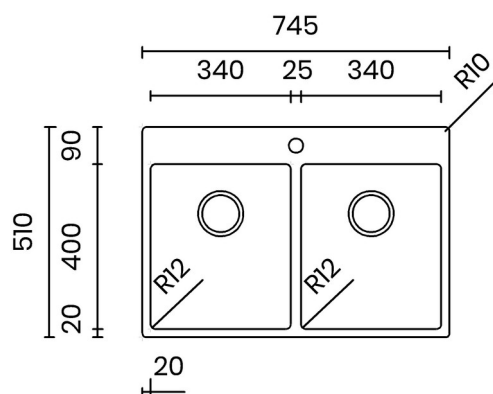

## ASOLO 74 2V

Materiale	AISI 304 18/10
Material	
Spessore	1 mm regolare
Thickness	1 mm regular
Finitura	
Finish	Satinplus
Base	
Cabinet	80 cm
Dim. esterne	
Ext. dim.	745x510 mm
Dim. vasca	
Bowl dim.	2x 340x400 mm
Raggio	
Radius	12 mm
Altezza	
Height	200 mm
Troppo pieno	Integrato
Overflow	Integrated
Piletta	Ø 114 mm Inox satinata
Waste	Ø 114 mm satin s.steel
Sifone	incluso
Siphon	Included
Installazione	Doppia (sopra - filotop)
Installation	Double (top - flushmount)
Dim. imballo	
Packaging dim.	80x56x25 cm
Peso	
Weight	13,5 kg
Codice	
Code	AB74F

## SCHEMI DI INCASSO / CUT-OUT SIZES

**SOPRATOP**  
Topmount

**FILOTOP**  
Flushmount