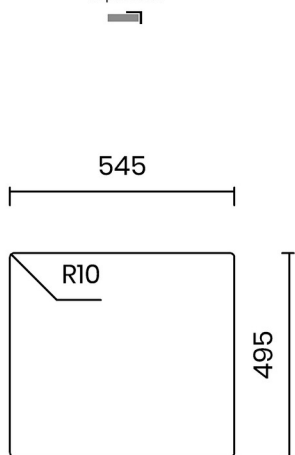

## ASOLO 55 R

Materiale	AISI 304 18/10
Material	
Spessore	1 mm regolare
Thickness	1 mm regular
Finitura	
Finish	Satinplus
Base	
Cabinet	60 cm
Dim. esterne	
Ext. dim.	555x510 mm
Dim. vasca	
Bowl dim.	180x400 / 310x400 mm
Raggio	
Radius	12 mm
Altezza	
Height	170 / 200 mm
Troppo pieno	Integrato
Overflow	Integrated
Piletta	Ø 114 mm Inox satinata
Waste	Ø 114 mm satin s.steel
Sifone	incluso
Siphon	Included
Installazione	Doppia (sopra - filotop)
Installation	Double (top - flushmount)
Dim. imballo	
Packaging dim.	62x56x25 cm
Peso	
Weight	11 kg
Codice	
Code	AB55FR

## SCHEMI DI INCASSO / CUT-OUT SIZES

**SOPRATOP**  
Topmount

**FILOTOP**  
Flushmount