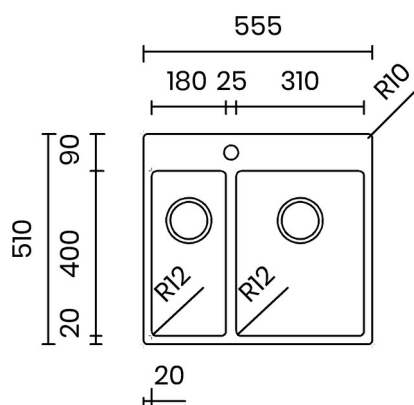

## ASOLO 55 R

Materiale	AISI 304 18/10
Material	
Spessore	1 mm regolare
Thickness	1 mm regular
Finitura	
Finish	Satinplus
Base	
Cabinet	60 cm
Dim. esterne	
Ext. dim.	555x510 mm
Dim. vasca	
Bowl dim.	180x400 / 310x400 mm
Raggio	
Radius	12 mm
Altezza	
Height	170 / 200 mm
Troppo pieno	Integrato
Overflow	Integrated
Piletta	Ø 114 mm Inox satinata
Waste	Ø 114 mm satin s.steel
Sifone	incluso
Siphon	Included
Installazione	Doppia (sopra - filotop)
Installation	Double (top - flushmount)
Dim. imballo	
Packaging dim.	62x56x25 cm
Peso	
Weight	11 kg
Codice	
Code	AB55FR

## SCHEMI DI INCASSO / CUT-OUT SIZES

**SOPRATOP**  
Topmount

**FILOTOP**  
Flushmount