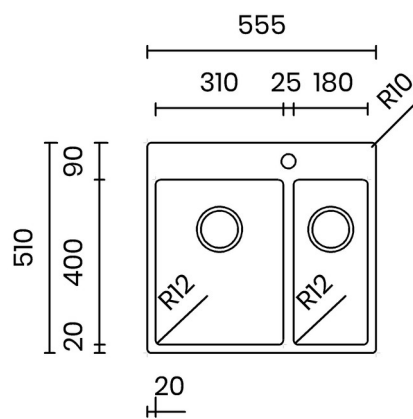

TASCA

ASOLO 55 L

Materiale	AISI 304 18/10
Material	
Spessore	1 mm regolare
Thickness	1 mm regular
Finitura	
Finish	Satinplus
Base	
Cabinet	60 cm
Dim. esterne	
Ext. dim.	555x510 mm
Dim. vasca	
Bowl dim.	310x400 / 180x400 mm
Raggio	
Radius	12 mm
Altezza	
Height	200 / 170 mm
Troppo pieno	Integrato
Overflow	Integrated
Piletta	Ø 114 mm Inox satinata
Waste	Ø 114 mm satin s.steel
Sifone	incluso
Siphon	Included
Installazione	Doppia (sopra - filotop)
Installation	Double (top - flushmount)
Dim. imballo	
Packaging dim.	62x56x25 cm
Peso	
Weight	11 kg
Codice	
Code	AB55FL

SCHEMI DI INCASSO / CUT-OUT SIZES

SOPRATOP
Topmount

FILOTOP
Flushmount