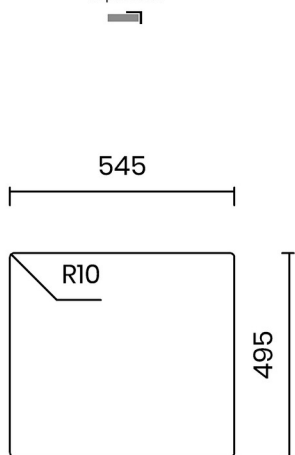

TASCA

ASOLO 55 L

Materiale	AISI 304 18/10
Material	
Spessore	1 mm regolare
Thickness	1 mm regular
Finitura	
Finish	Satinplus
Base	
Cabinet	60 cm
Dim. esterne	
Ext. dim.	555x510 mm
Dim. vasca	
Bowl dim.	310x400 / 180x400 mm
Raggio	
Radius	12 mm
Altezza	
Height	200 / 170 mm
Troppo pieno	Integrato
Overflow	Integrated
Piletta	Ø 114 mm Inox satinata
Waste	Ø 114 mm satin s.steel
Sifone	incluso
Siphon	Included
Installazione	Doppia (sopra - filotop)
Installation	Double (top - flushmount)
Dim. imballo	
Packaging dim.	62x56x25 cm
Peso	
Weight	11 kg
Codice	
Code	AB55FL

SCHEMI DI INCASSO / CUT-OUT SIZES

SOPRATOP
Topmount

FILOTOP
Flushmount