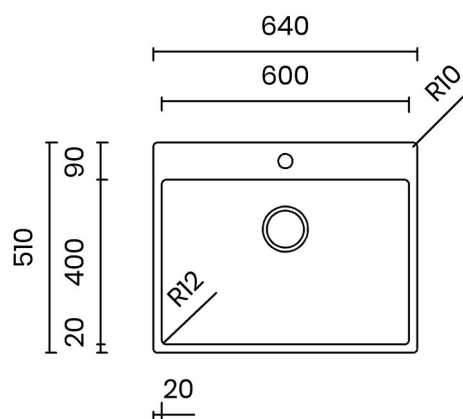

TASCA

ASOLO 60

Materiale	AISI 304 18/10
Material	
Spessore	1 mm regolare
Thickness	1 mm regular
Finitura	Satinplus
Finish	
Base	70 cm
Cabinet	
Dim. esterne	640x510 mm
Ext. dim.	
Dim. vasca	600x400 mm
Bowl dim.	
Raggio	12 mm
Radius	
Altezza	200 mm
Height	
Trooppieno	Integrato
Overflow	Integrated
Piletta	Ø 114 mm Inox satinata
Waste	Ø 114 mm satin s.steel
Sifone	incluso
Siphon	Included
Installazione	Doppia (sopra - filotop)
Installation	Double (top - flushmount)
Dim. imballo	70x56x25 cm
Packaging dim.	
Peso	10,5 kg
Weight	
Codice	AA60F
Code	

SCHEMI DI INCASSO / CUT-OUT SIZES

SOPRATOP
Topmount

FILOTOP
Flushmount