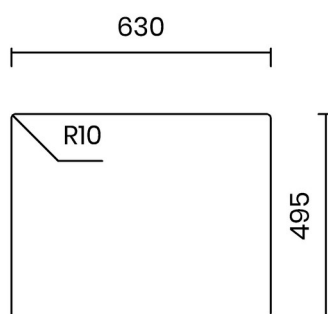

TASCA

ASOLO 60

Materiale	AISI 304 18/10
Material	
Spessore	1 mm regolare
Thickness	1 mm regular
Finitura	Satinplus
Finish	
Base	70 cm
Cabinet	
Dim. esterne	640x510 mm
Ext. dim.	
Dim. vasca	600x400 mm
Bowl dim.	
Raggio	12 mm
Radius	
Altezza	200 mm
Height	
Trooppieno	Integrato
Overflow	Integrated
Piletta	Ø 114 mm Inox satinata
Waste	Ø 114 mm satin s.steel
Sifone	incluso
Siphon	Included
Installazione	Doppia (sopra - filotop)
Installation	Double (top - flushmount)
Dim. imballo	70x56x25 cm
Packaging dim.	
Peso	10,5 kg
Weight	
Codice	AA60F
Code	

SCHEMI DI INCASSO / CUT-OUT SIZES

SOPRATOP
Topmount

FILOTOP
Flushmount