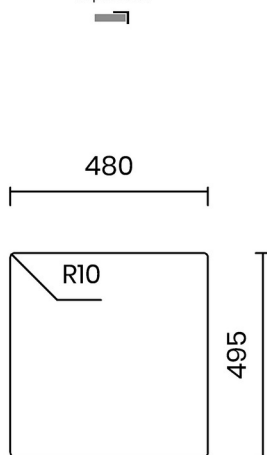

## ASOLO 45

Materiale	AISI 304 18/10
Material	
Spessore	1 mm regolare
Thickness	1 mm regular
Finitura	Satinplus
Finish	
Base	
Cabinet	60 cm
Dim. esterne	
Ext. dim.	490x510 mm
Dim. vasca	
Bowl dim.	450x400 mm
Raggio	
Radius	12 mm
Altezza	
Height	200 mm
Troppo pieno	Integrato
Overflow	Integrated
Piletta	Ø 114 mm Inox satinata
Waste	Ø 114 mm satin s.steel
Sifone	incluso
Siphon	Included
Installazione	Doppia (sopra - filotop)
Installation	Double (top - flushmount)
Dim. imballo	
Packaging dim.	55x56x25 cm
Peso	
Weight	9,5 kg
Codice	
Code	AA45F

## SCHEMI DI INCASSO / CUT-OUT SIZES

**SOPRATOP**  
Topmount

**FILOTOP**  
Flushmount