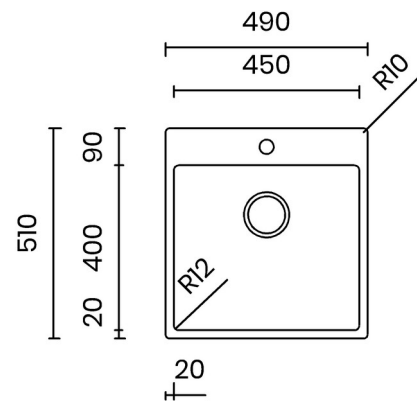

## ASOLO 45

Materiale	AISI 304 18/10
Material	
Spessore	1 mm regolare
Thickness	1 mm regular
Finitura	Satinplus
Finish	
Base	
Cabinet	60 cm
Dim. esterne	
Ext. dim.	490x510 mm
Dim. vasca	
Bowl dim.	450x400 mm
Raggio	
Radius	12 mm
Altezza	
Height	200 mm
Troppo pieno	Integrato
Overflow	Integrated
Piletta	Ø 114 mm Inox satinata
Waste	Ø 114 mm satin s.steel
Sifone	incluso
Siphon	Included
Installazione	Doppia (sopra - filotop)
Installation	Double (top - flushmount)
Dim. imballo	
Packaging dim.	55x56x25 cm
Peso	
Weight	9,5 kg
Codice	
Code	AA45F

## SCHEMI DI INCASSO / CUT-OUT SIZES

**SOPRATOP**  
Topmount

**FILOTOP**  
Flushmount