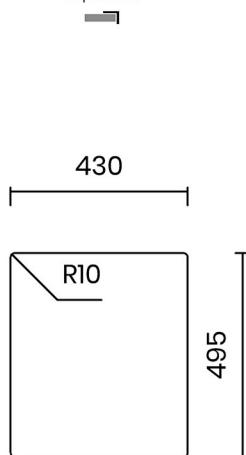

TASCA

ASOLO 40

Materiale	AISI 304 18/10
Material	
Spessore	1 mm regolare
Thickness	1 mm regular
Finitura	Satinplus
Finish	
Base	
Cabinet	50 cm
Dim. esterne	
Ext. dim.	440x510 mm
Dim. vasca	
Bowl dim.	400x400 mm
Raggio	
Radius	12 mm
Altezza	
Height	200 mm
Troppo pieno	Integrato
Overflow	Integrated
Piletta	Ø 114 mm Inox satinata
Waste	Ø 114 mm satin s.steel
Sifone	incluso
Siphon	Included
Installazione	Doppia (sopra - filotop)
Installation	Double (top - flushmount)
Dim. imballo	
Packaging dim.	50x56x25 cm
Peso	
Weight	9 kg
Codice	
Code	AA40F

SCHEMI DI INCASSO / CUT-OUT SIZES

SOPRATOP
Topmount

FILOTOP
Flushmount