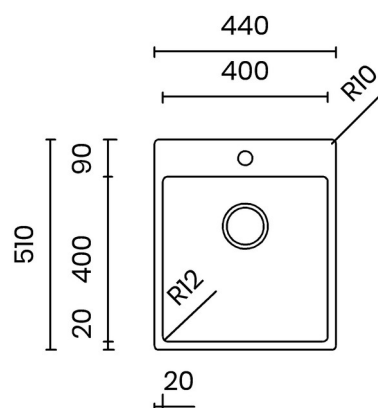

TASCA

ASOLO 40

Materiale	AISI 304 18/10
Material	
Spessore	1 mm regolare
Thickness	1 mm regular
Finitura	Satinplus
Finish	
Base	
Cabinet	50 cm
Dim. esterne	
Ext. dim.	440x510 mm
Dim. vasca	
Bowl dim.	400x400 mm
Raggio	
Radius	12 mm
Altezza	
Height	200 mm
Troppo pieno	Integrato
Overflow	Integrated
Piletta	Ø 114 mm Inox satinata
Waste	Ø 114 mm satin s.steel
Sifone	incluso
Siphon	Included
Installazione	Doppia (sopra - filotop)
Installation	Double (top - flushmount)
Dim. imballo	
Packaging dim.	50x56x25 cm
Peso	
Weight	9 kg
Codice	
Code	AA40F

SCHEMI DI INCASSO / CUT-OUT SIZES

SOPRATOP
Topmount

FILOTOP
Flushmount