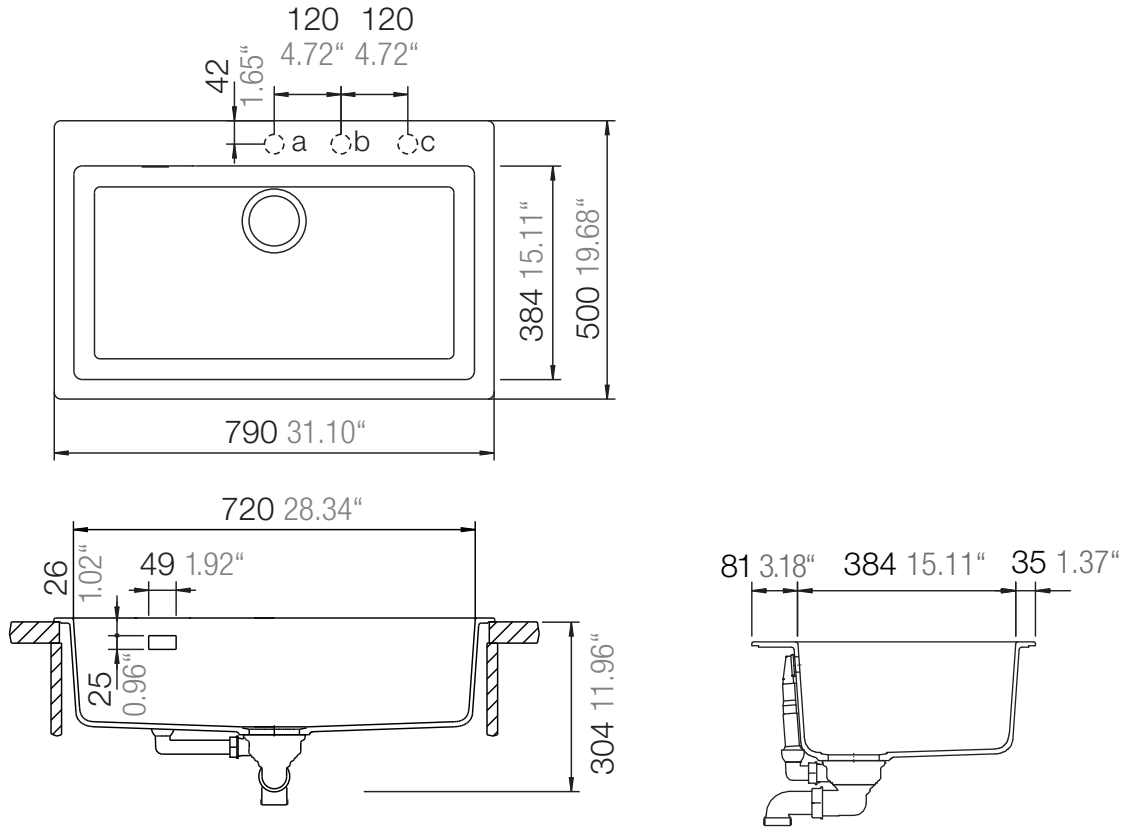

SCHOCK

CRISTADUR®

MOON72

Installation: Von oben / topmount
Ausschnitt / cut-out

Installation: Unterbau / undermount
Ausschnitt / cut-out