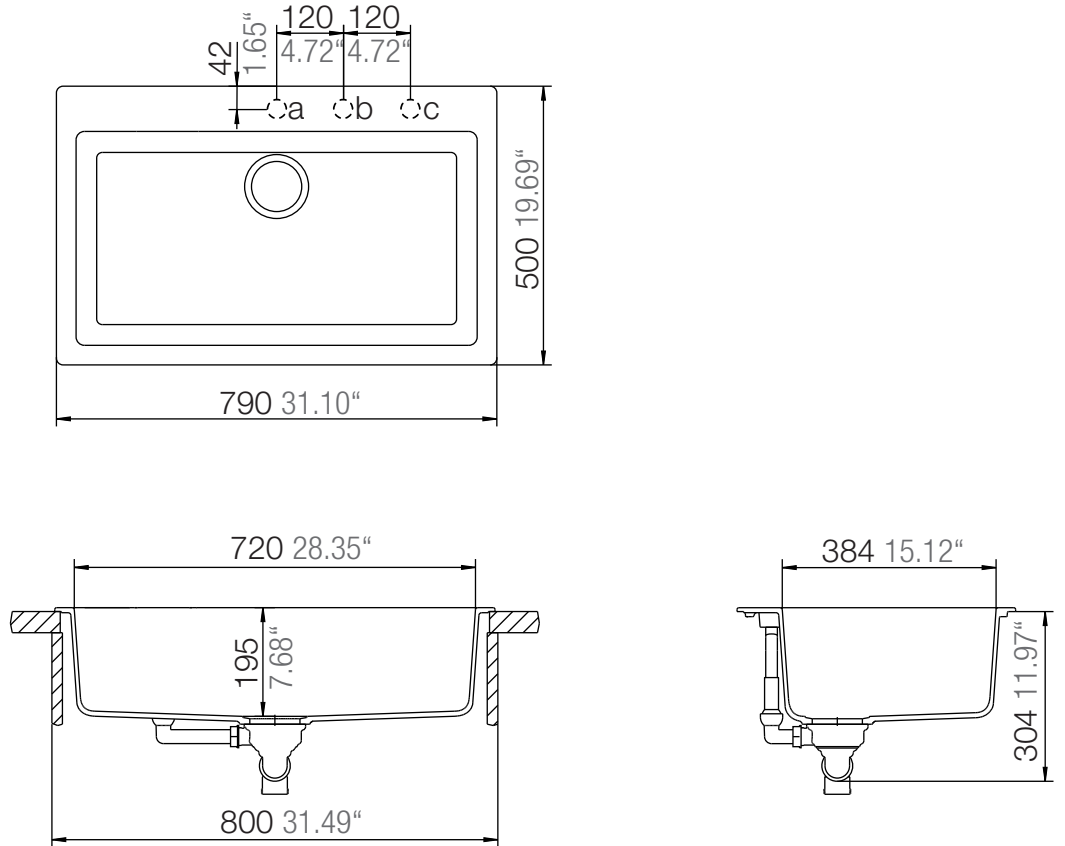

SCHOCK

CRISTALITE®

NOTE72

Installation: Von oben / topmount
Ausschnitt / cut-out

Installation: Unterbau / undermount
Ausschnitt / cut-out