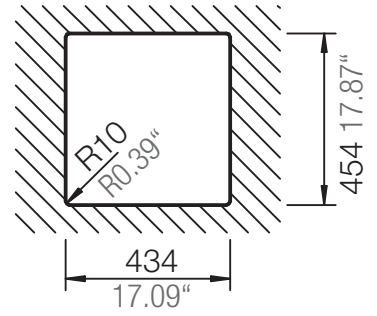

SCHOCK

CRISTALITE®

NOTE44L

Installation: Von oben / topmount
Ausschnitt / cut-out

Installation: Unterbau / undermount
Ausschnitt / cut-out

mit Schneidbrett
with chipping board

ohne Schneidbrett
without chipping board