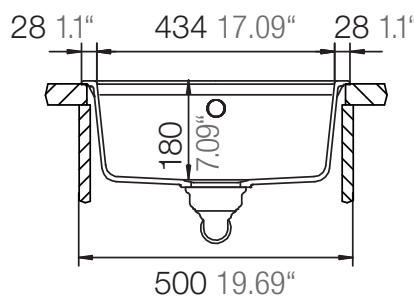

SCHOCK

CRISTALITE®

NOTE44L

Installation: Von oben / topmount
Ausschnitt / cut-out

Installation: Unterbau / undermount
Ausschnitt / cut-out

mit Schneidbrett
with chipping board

ohne Schneidbrett
without chipping board