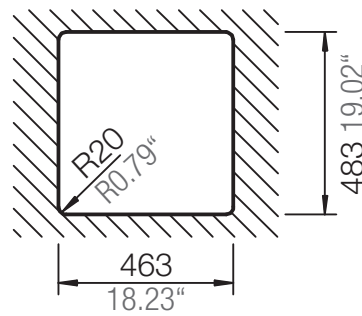

SCHOCK

CRISTALITE®

NOTE44L

Installation: Von oben / topmount
Ausschnitt / cut-out

Installation: Unterbau / undermount
Ausschnitt / cut-out

mit Schneidbrett
with chipping board

ohne Schneidbrett
without chipping board