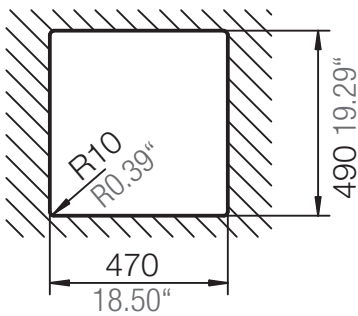

SCHOCK

CRISTALITE®

NOTE44L

Installation: Von oben / topmount
Ausschnitt / cut-out

Installation: Unterbau / undermount
Ausschnitt / cut-out

mit Schneidbrett
with chipping board

ohne Schneidbrett
without chipping board