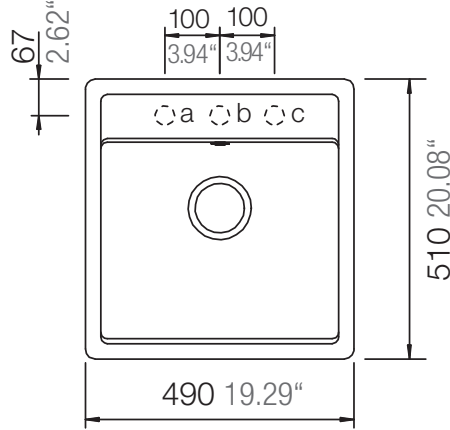

SCHOCK

CRISTALITE®

NOTE44L

Installation: Von oben / topmount
Ausschnitt / cut-out

Installation: Unterbau / undermount
Ausschnitt / cut-out

mit Schneidbrett
with chipping board

ohne Schneidbrett
without chipping board