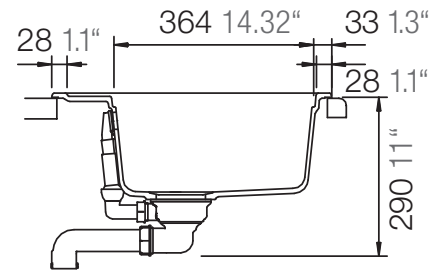

SCHOCK

CRISTALITE®

NOTE44L

Installation: Von oben / topmount
Ausschnitt / cut-out

Installation: Unterbau / undermount
Ausschnitt / cut-out

mit Schneidbrett
with chipping board

ohne Schneidbrett
without chipping board