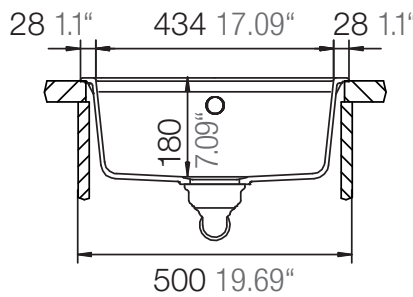

SCHOCK

CRISTADUR®

MOON44L

Installation: Von oben / topmount
Ausschnitt / cut-out

Installation: Unterbau / undermount
Ausschnitt / cut-out

mit Schneidbrett
with chipping board

ohne Schneidbrett
without chipping board

SCHOCK

CRISTADUR®

MOON44L

Installation: Flächenbündig / flush-mount
Ausschnitt / cut-out

Detail: Flächenbündig / flush-mount