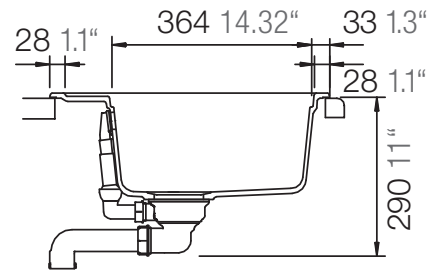

SCHOCK

CRISTADUR®

MOON44L

Installation: Von oben / topmount
Ausschnitt / cut-out

Installation: Unterbau / undermount
Ausschnitt / cut-out

mit Schneidbrett
with chipping board

ohne Schneidbrett
without chipping board

SCHOCK

CRISTADUR®

MOON44L

Installation: Flächenbündig / flush-mount
Ausschnitt / cut-out

Detail: Flächenbündig / flush-mount