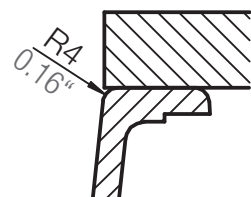

SCHOCK

CRISTADUR®

MOON44L

Installation: Von oben / topmount
Ausschnitt / cut-out

Installation: Unterbau / undermount
Ausschnitt / cut-out

mit Schneidbrett
with chipping board

ohne Schneidbrett
without chipping board

SCHOCK

CRISTADUR®

MOON44L

Installation: Flächenbündig / flush-mount
Ausschnitt / cut-out

Detail: Flächenbündig / flush-mount