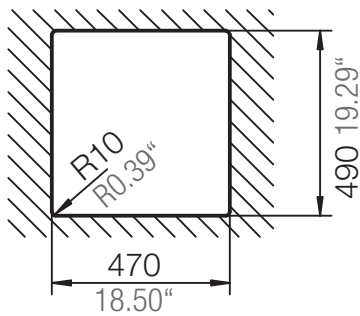

SCHOCK

CRISTADUR®

MOON44L

Installation: Von oben / topmount
Ausschnitt / cut-out

Installation: Unterbau / undermount
Ausschnitt / cut-out

mit Schneidbrett
with chipping board

ohne Schneidbrett
without chipping board

SCHOCK

CRISTADUR®

MOON44L

Installation: Flächenbündig / flush-mount
Ausschnitt / cut-out

Detail: Flächenbündig / flush-mount