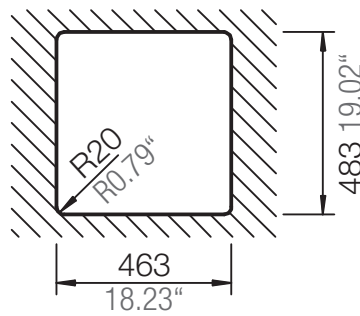

SCHOCK

CRISTADUR®

MOON44L

Installation: Von oben / topmount
Ausschnitt / cut-out

Installation: Unterbau / undermount
Ausschnitt / cut-out

mit Schneidbrett
with chipping board

ohne Schneidbrett
without chipping board

SCHOCK

CRISTADUR®

MOON44L

Installation: Flächenbündig / flush-mount
Ausschnitt / cut-out

Detail: Flächenbündig / flush-mount