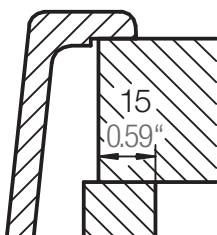

SCHOCK

CRISTADUR®

MOON44L

Installation: Von oben / topmount
Ausschnitt / cut-out

Installation: Unterbau / undermount
Ausschnitt / cut-out

mit Schneidbrett
with chipping board

ohne Schneidbrett
without chipping board

SCHOCK

CRISTADUR®

MOON44L

Installation: Flächenbündig / flush-mount
Ausschnitt / cut-out

Detail: Flächenbündig / flush-mount