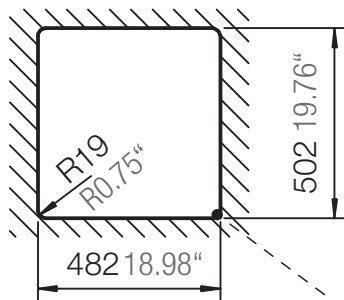

SCHOCK

CRISTADUR®

MOON44L

Installation: Von oben / topmount
Ausschnitt / cut-out

Installation: Unterbau / undermount
Ausschnitt / cut-out

mit Schneidbrett
with chipping board

ohne Schneidbrett
without chipping board

SCHOCK

CRISTADUR®

MOON44L

Installation: Flächenbündig / flush-mount
Ausschnitt / cut-out

Detail: Flächenbündig / flush-mount