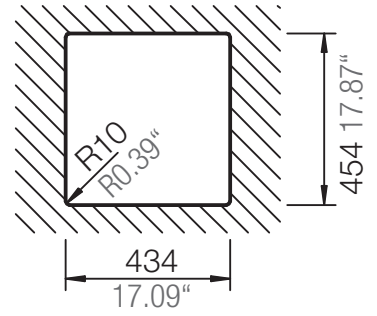

SCHOCK

CRISTADUR®

MOON44L

Installation: Von oben / topmount
Ausschnitt / cut-out

Installation: Unterbau / undermount
Ausschnitt / cut-out

mit Schneidbrett
with chipping board

ohne Schneidbrett
without chipping board

SCHOCK

CRISTADUR®

MOON44L

Installation: Flächenbündig / flush-mount
Ausschnitt / cut-out

Detail: Flächenbündig / flush-mount