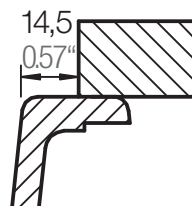

SCHOCK

CRISTADUR®

MOON44L

Installation: Von oben / topmount
Ausschnitt / cut-out

Installation: Unterbau / undermount
Ausschnitt / cut-out

mit Schneidbrett
with chipping board

ohne Schneidbrett
without chipping board

SCHOCK

CRISTADUR®

MOON44L

Installation: Flächenbündig / flush-mount
Ausschnitt / cut-out

Detail: Flächenbündig / flush-mount