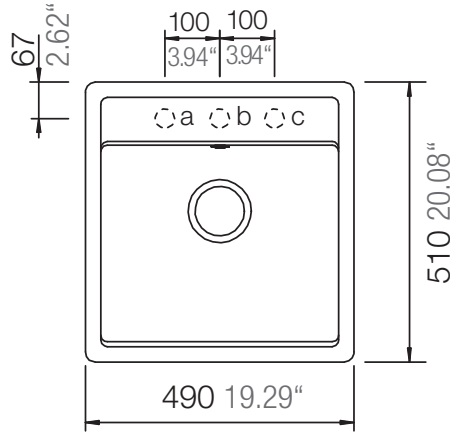

SCHOCK

CRISTADUR®

MOON44L

Installation: Von oben / topmount
Ausschnitt / cut-out

Installation: Unterbau / undermount
Ausschnitt / cut-out

mit Schneidbrett
with chipping board

ohne Schneidbrett
without chipping board

SCHOCK

CRISTADUR®

MOON44L

Installation: Flächenbündig / flush-mount
Ausschnitt / cut-out

Detail: Flächenbündig / flush-mount