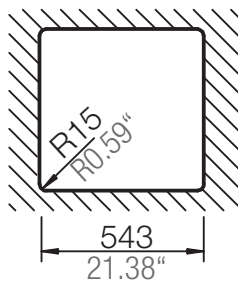

SCHOCK

CRISTADUR®

MOON52

Installation: Von oben / topmount
Ausschnitt / cut-out

Installation: Unterbau / undermount
Ausschnitt / cut-out

mit Schneidbrett
with chipping board

ohne Schneidbrett
without chipping board