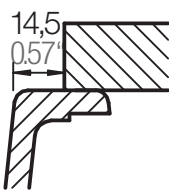

SCHOCK

CRISTADUR®

MOON52

Installation: Von oben / topmount
Ausschnitt / cut-out

Installation: Unterbau / undermount
Ausschnitt / cut-out

mit Schneidbrett
with chipping board

ohne Schneidbrett
without chipping board

ohne Schneidbrett
without chipping board

SCHOCK

CRISTADUR®

MOON52

Installation: Flächenbündig / flush-mount
Ausschnitt / cut-out

Detail: Flächenbündig / flush-mount