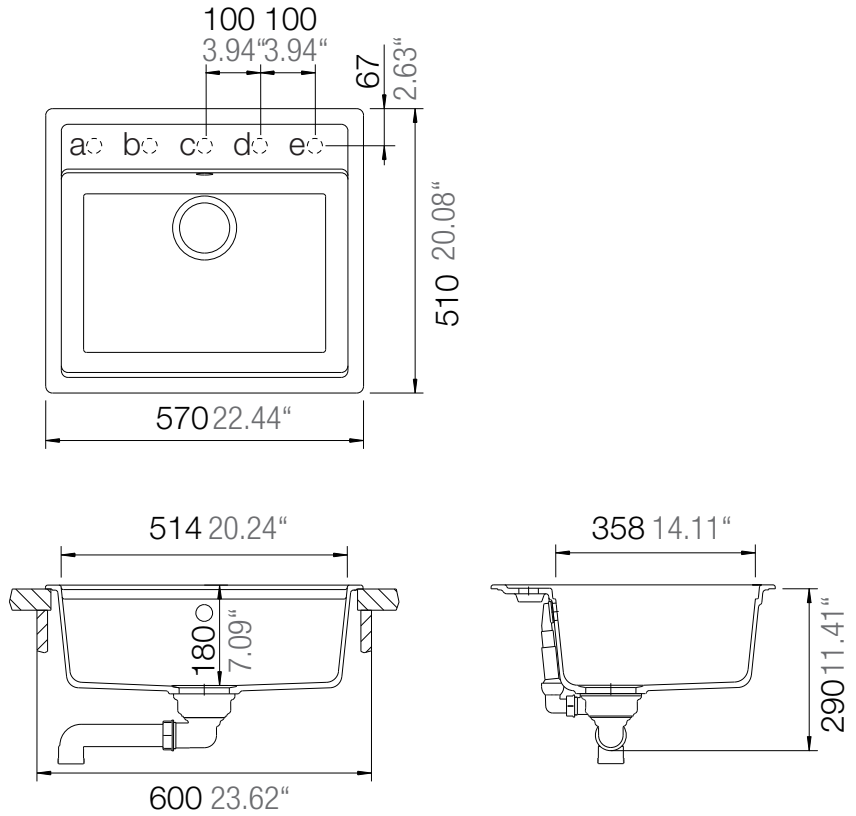

SCHOCK

CRISTADUR®

MOON52

Installation: Von oben / topmount
Ausschnitt / cut-out

Installation: Unterbau / undermount
Ausschnitt / cut-out

mit Schneidbrett
with chipping board

ohne Schneidbrett
without chipping board

ohne Schneidbrett
without chipping board

SCHOCK

CRISTADUR®

MOON52

Installation: Flächenbündig / flush-mount
Ausschnitt / cut-out

Detail: Flächenbündig / flush-mount