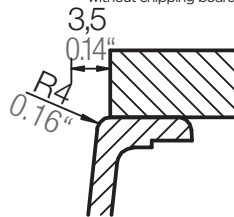

SCHOCK

CRISTADUR®

MOON52

Installation: Von oben / topmount
Ausschnitt / cut-out

Installation: Unterbau / undermount
Ausschnitt / cut-out

mit Schneidbrett
with chipping board

ohne Schneidbrett
without chipping board

ohne Schneidbrett
without chipping board

SCHOCK

CRISTADUR®

MOON52

Installation: Flächenbündig / flush-mount
Ausschnitt / cut-out

Detail: Flächenbündig / flush-mount