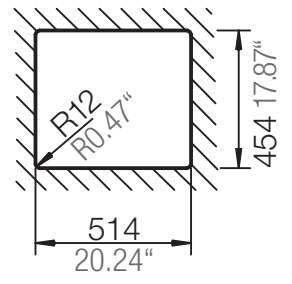

SCHOCK

CRISTADUR®

MOON52

Installation: Von oben / topmount
Ausschnitt / cut-out

Installation: Unterbau / undermount
Ausschnitt / cut-out

mit Schneidbrett
with chipping board

ohne Schneidbrett
without chipping board

ohne Schneidbrett
without chipping board

SCHOCK

CRISTADUR®

MOON52

Installation: Flächenbündig / flush-mount
Ausschnitt / cut-out

Detail: Flächenbündig / flush-mount