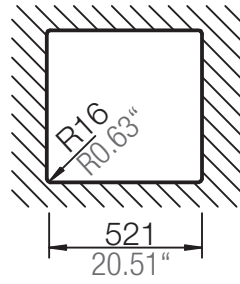

SCHOCK

CRISTADUR®

MOON52

Installation: Von oben / topmount
Ausschnitt / cut-out

Installation: Unterbau / undermount
Ausschnitt / cut-out

mit Schneidbrett
with chipping board

ohne Schneidbrett
without chipping board