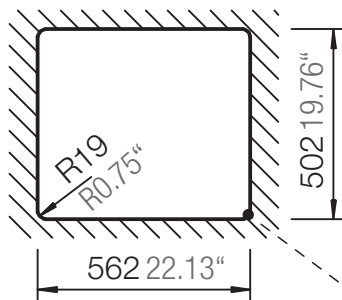

ohne Schneidbrett
without chipping board

SCHOCK

CRISTADUR®

MOON52

Installation: Flächenbündig / flush-mount
Ausschnitt / cut-out

Detail: Flächenbündig / flush-mount