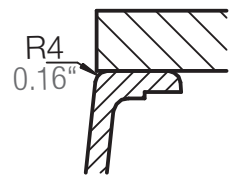

SCHOCK

CRISTADUR®

MOON52

Installation: Von oben / topmount
Ausschnitt / cut-out

Installation: Unterbau / undermount
Ausschnitt / cut-out

mit Schneidbrett
with chipping board

ohne Schneidbrett
without chipping board

ohne Schneidbrett
without chipping board

SCHOCK

CRISTADUR®

MOON52

Installation: Flächenbündig / flush-mount
Ausschnitt / cut-out

Detail: Flächenbündig / flush-mount