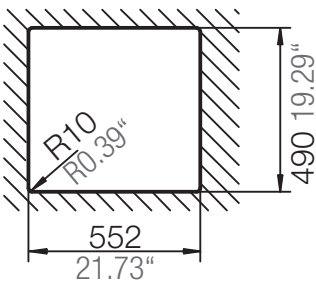

SCHOCK

CRISTADUR®

MOON52

Installation: Von oben / topmount
Ausschnitt / cut-out

Installation: Unterbau / undermount
Ausschnitt / cut-out

mit Schneidbrett
with chipping board

ohne Schneidbrett
without chipping board

ohne Schneidbrett
without chipping board

SCHOCK

CRISTADUR®

MOON52

Installation: Flächenbündig / flush-mount
Ausschnitt / cut-out

Detail: Flächenbündig / flush-mount