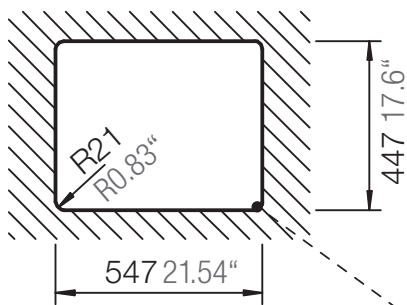

SCHOCK

CRISTADUR®

ASTRO50 FLUSH

Installation: Flächenbündig / flush-mount
Ausschnitt / cut-out

Detail: Flächenbündig / flush-mount

Randbefräsung Spüle 1:1
edge sink 1:1