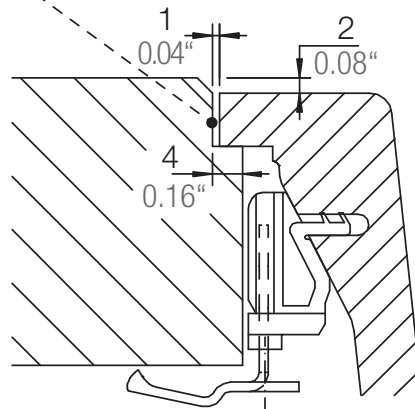

SCHOCK

CRISTADUR®

ASTRO50 FLUSH

Installation: Flächenbündig / flush-mount
Ausschnitt / cut-out

Detail: Flächenbündig / flush-mount

Randbefräsung Spüle 1:1
edge sink 1:1