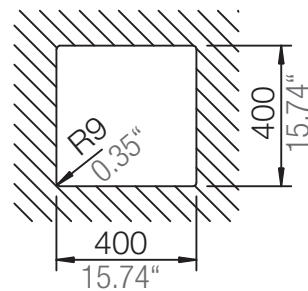

SCHOCK

CRISTADUR®

ASTRO40

Installation: Von oben / topmount
Ausschnitt / cut-out

Installation: Unterbau / undermount
Ausschnitt / cut-out

SCHOCK

CRISTADUR®

ASTRO40

Installation: Flächenbündig / flush-mount
Ausschnitt / cut-out

Detail: Flächenbündig / flush-mount

Randbefräsung Spüle 1:1
edge sink 1:1