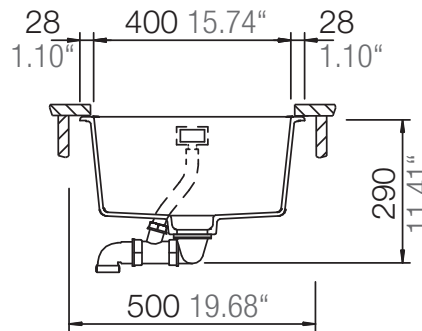

SCHOCK

CRISTADUR®

ASTRO40

Installation: Von oben / topmount
Ausschnitt / cut-out

Installation: Unterbau / undermount
Ausschnitt / cut-out

SCHOCK

CRISTADUR®

ASTRO40

Installation: Flächenbündig / flush-mount
Ausschnitt / cut-out

Detail: Flächenbündig / flush-mount

Randbefräsung Spüle 1:1
edge sink 1:1