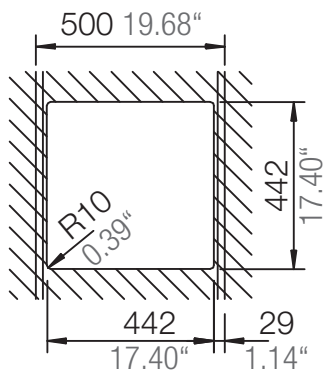

SCHOCK

CRISTADUR®

ASTRO40

Installation: Von oben / topmount
Ausschnitt / cut-out

Installation: Unterbau / undermount
Ausschnitt / cut-out

SCHOCK

CRISTADUR®

ASTRO40

Installation: Flächenbündig / flush-mount
Ausschnitt / cut-out

Detail: Flächenbündig / flush-mount

Randbefräsung Spüle 1:1
edge sink 1:1