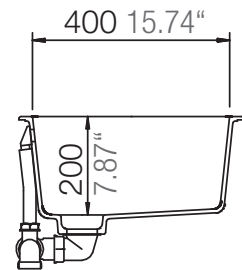

SCHOCK

CRISTADUR®

ASTRO40

Installation: Von oben / topmount
Ausschnitt / cut-out

Installation: Unterbau / undermount
Ausschnitt / cut-out

SCHOCK

CRISTADUR®

ASTRO40

Installation: Flächenbündig / flush-mount
Ausschnitt / cut-out

Detail: Flächenbündig / flush-mount

Randbefräsung Spüle 1:1
edge sink 1:1