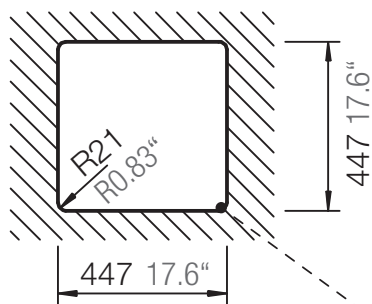

SCHOCK

CRISTADUR®

ASTRO40

Installation: Von oben / topmount
Ausschnitt / cut-out

Installation: Unterbau / undermount
Ausschnitt / cut-out

SCHOCK

CRISTADUR®

ASTRO40

Installation: Flächenbündig / flush-mount
Ausschnitt / cut-out

Detail: Flächenbündig / flush-mount

Randbefräsung Spüle 1:1
edge sink 1:1