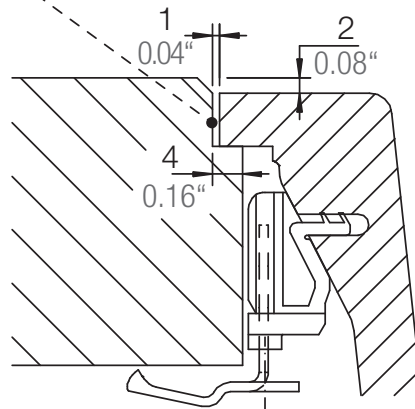

SCHOCK

CRISTADUR®

ASTRO40

Installation: Von oben / topmount
Ausschnitt / cut-out

Installation: Unterbau / undermount
Ausschnitt / cut-out

SCHOCK

CRISTADUR®

ASTRO40

Installation: Flächenbündig / flush-mount
Ausschnitt / cut-out

Detail: Flächenbündig / flush-mount

Randbefräsung Spüle 1:1
edge sink 1:1