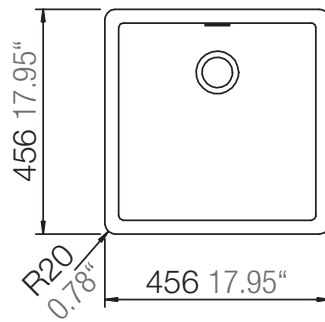

SCHOCK

CRISTADUR®

ASTRO40

Installation: Von oben / topmount
Ausschnitt / cut-out

Installation: Unterbau / undermount
Ausschnitt / cut-out

SCHOCK

CRISTADUR®

ASTRO40

Installation: Flächenbündig / flush-mount
Ausschnitt / cut-out

Detail: Flächenbündig / flush-mount

Randbefräsung Spüle 1:1
edge sink 1:1