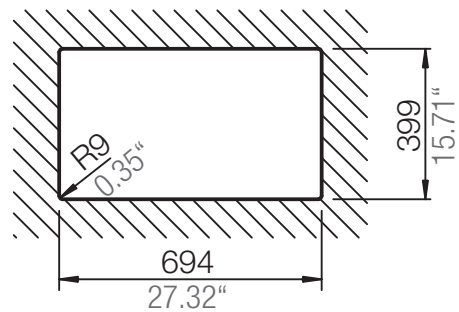

SCHOCK

CRISTADUR®

COMET70L

Installation: Von oben / topmount
Ausschnitt / cut-out

Installation: Unterbau / undermount
Ausschnitt / cut-out

SCHOCK

CRISTADUR®

COMET70L

Installation: Flächenbündig / flush-mount
Ausschnitt / cut-out

Detail: Flächenbündig / flush-mount