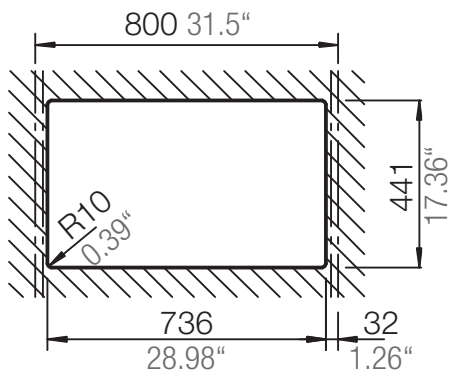

SCHOCK

CRISTADUR®

COMET70L

Installation: Von oben / topmount
Ausschnitt / cut-out

Installation: Unterbau / undermount
Ausschnitt / cut-out

SCHOCK

CRISTADUR®

COMET70L

Installation: Flächenbündig / flush-mount
Ausschnitt / cut-out

Detail: Flächenbündig / flush-mount