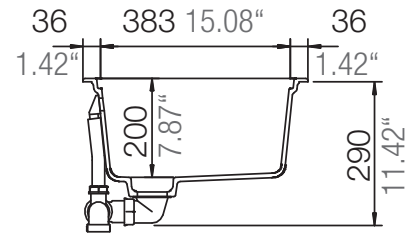

SCHOCK

CRISTADUR®

COMET70L

Installation: Von oben / topmount
Ausschnitt / cut-out

Installation: Unterbau / undermount
Ausschnitt / cut-out

SCHOCK

CRISTADUR®

COMET70L

Installation: Flächenbündig / flush-mount
Ausschnitt / cut-out

Detail: Flächenbündig / flush-mount