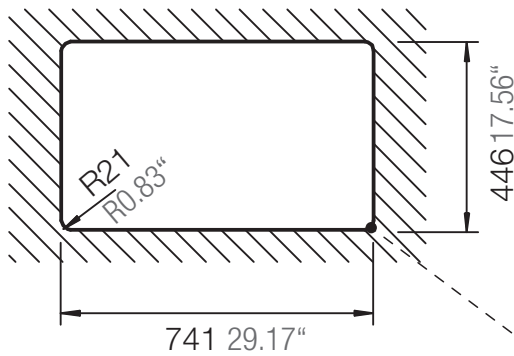

SCHOCK

CRISTADUR®

COMET70L

Installation: Von oben / topmount
Ausschnitt / cut-out

Installation: Unterbau / undermount
Ausschnitt / cut-out

SCHOCK

CRISTADUR®

COMET70L

Installation: Flächenbündig / flush-mount
Ausschnitt / cut-out

Detail: Flächenbündig / flush-mount