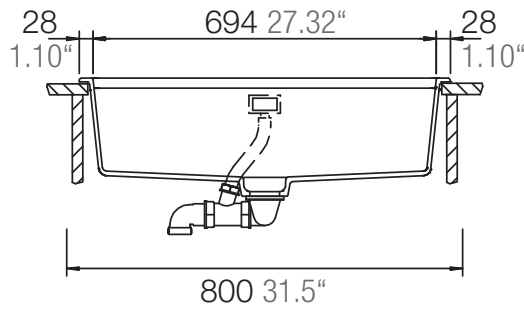

SCHOCK

CRISTADUR®

COMET70L

Installation: Von oben / topmount
Ausschnitt / cut-out

Installation: Unterbau / undermount
Ausschnitt / cut-out

SCHOCK

CRISTADUR®

COMET70L

Installation: Flächenbündig / flush-mount
Ausschnitt / cut-out

Detail: Flächenbündig / flush-mount