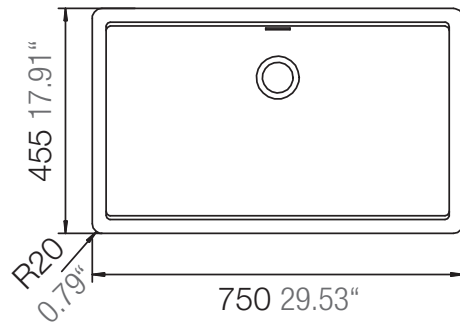

SCHOCK

CRISTADUR®

COMET70L

Installation: Von oben / topmount
Ausschnitt / cut-out

Installation: Unterbau / undermount
Ausschnitt / cut-out

SCHOCK

CRISTADUR®

COMET70L

Installation: Flächenbündig / flush-mount
Ausschnitt / cut-out

Detail: Flächenbündig / flush-mount