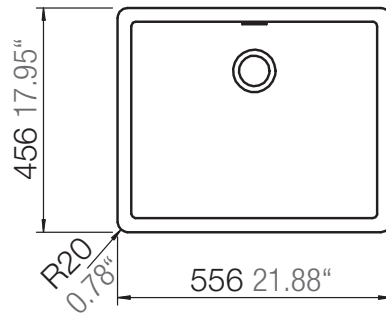

SCHOCK

CRISTALITE⁺

COMET50

Installation: Von oben / topmount
Ausschnitt / cut-out

Installation: Unterbau / undermount
Ausschnitt / cut-out