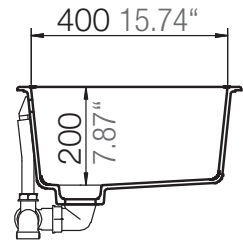

SCHOCK

CRISTALITE⁺

COMET50

Installation: Von oben / topmount
Ausschnitt / cut-out

Installation: Unterbau / undermount
Ausschnitt / cut-out