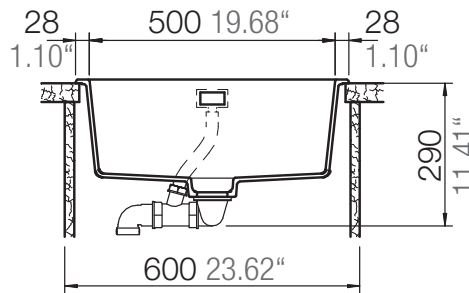

SCHOCK

CRISTALITE⁺

COMET50

Installation: Von oben / topmount
Ausschnitt / cut-out

Installation: Unterbau / undermount
Ausschnitt / cut-out