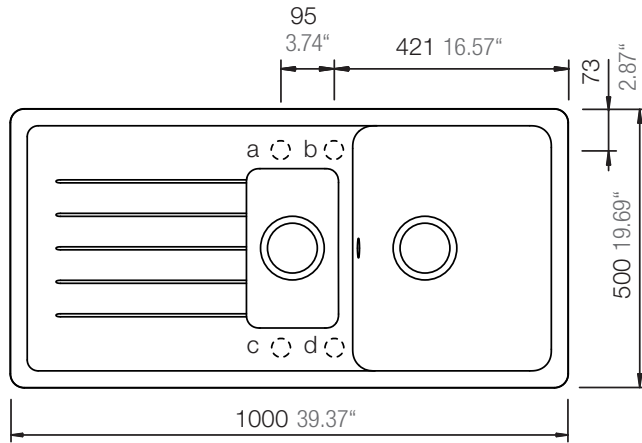

SCHOCK

CRISTADUR®

NEO 15

Installation: Von oben / topmount
Ausschnitt / cut-out

Installation: Unterbau / undermount
Ausschnitt / cut-out