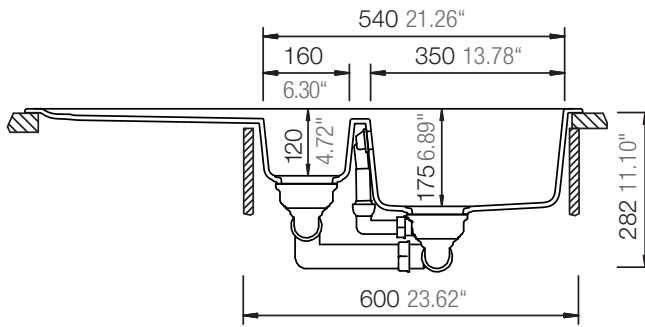

SCHOCK

CRISTADUR®

NEO 15

Installation: Von oben / topmount
Ausschnitt / cut-out

Installation: Unterbau / undermount
Ausschnitt / cut-out