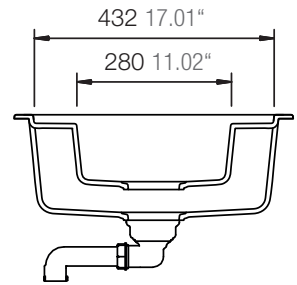

SCHOCK

CRISTADUR®

NEO 15

Installation: Von oben / topmount
Ausschnitt / cut-out

Installation: Unterbau / undermount
Ausschnitt / cut-out