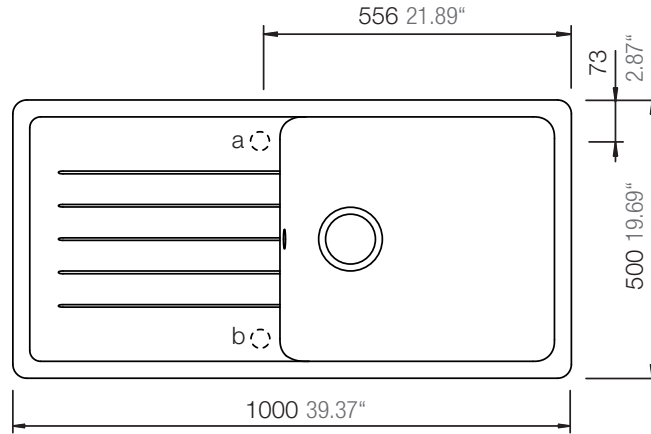

## NEO 10 XL

Installation: Von oben / topmount  
Ausschnitt / cut-out

Installation: Unterbau / undermount  
Ausschnitt / cut-out