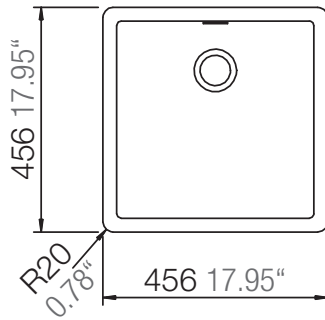

SCHOCK

CRISTADUR®

COMET40

Installation: Von oben / topmount
Ausschnitt / cut-out

Installation: Unterbau / undermount
Ausschnitt / cut-out