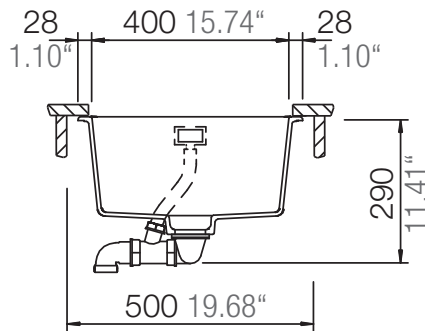

SCHOCK

CRISTADUR®

COMET40

Installation: Von oben / topmount
Ausschnitt / cut-out

Installation: Unterbau / undermount
Ausschnitt / cut-out