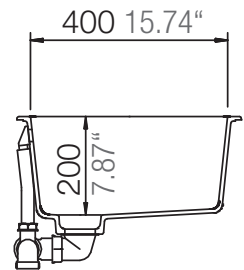

SCHOCK

CRISTADUR®

COMET40

Installation: Von oben / topmount
Ausschnitt / cut-out

Installation: Unterbau / undermount
Ausschnitt / cut-out